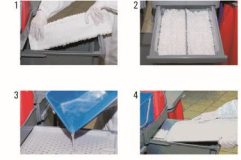

Mop Hazırlama Sistemi;